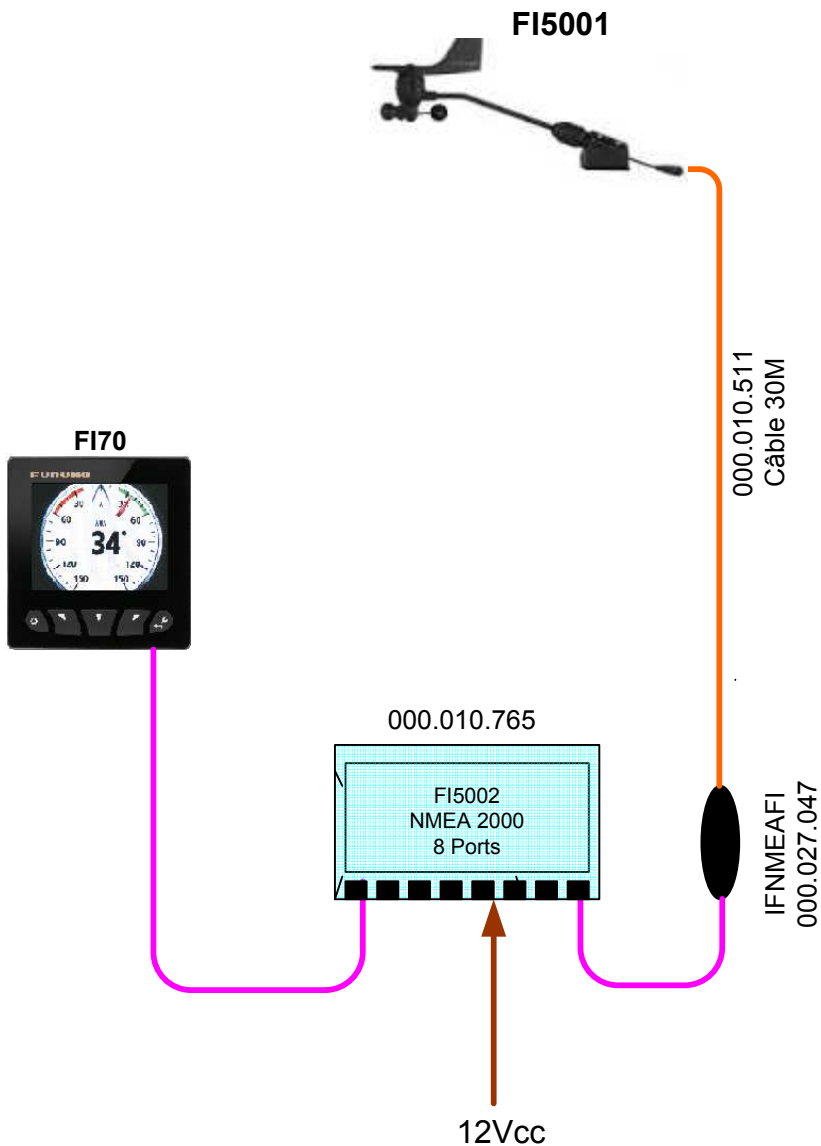

Matériel nécessaire:

- 000.010.511_CAB30M Qty*1
- 000.027.047 Qty*1
- 000.010.765 Qty*1
- FI5001 Qty*1
- FI70 Qty*1

- Accessoires montage non fournis**
- Câble Signal fourniture locale --
 - Câble NMEA183 non fourni ---
 - Câble NMEA2000 non fourni ---
 - Câble Réseau non fourni ---
 - Câble fourni équipement (m) —
 - Câble NMEA183 fourni —
 - Câble NMEA2000 fourni —
 - Câble Réseau fourni (m) —